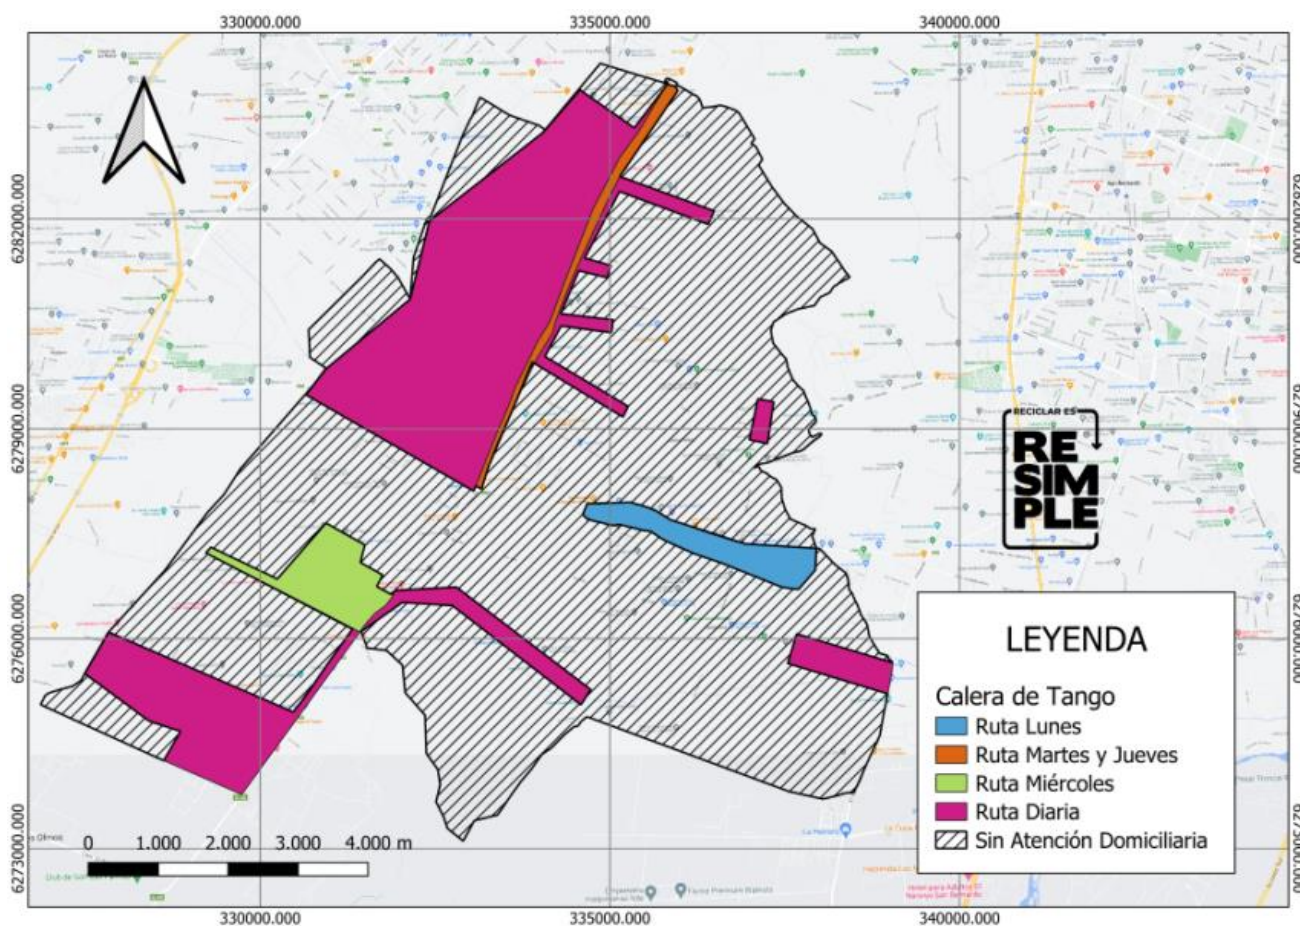

RM	Peñalolén	57%	Lu, Ma, Mi, Jue, Vi y Sab	09:00 – 21:30	PC, V y EL	30
RM	San Ramón	30%	Lu, Ma, Mi, Jue y Vi	09:00 – 21:30	PC, V y EL	31
Bio Bio	Concepción	29%	Lu, Ma, Mi, Jue y Vi	09:00 – 21:30	PC, V y EL	32
Valparaíso	Viña del Mar	23%	Lu, Ma, Mi, Jue, Vi y Sab	09:00 – 21:30	PC, V y EL	33
RM	Melipilla	100%	Ma, Mi, Jue y Sab	09:00 – 21:30	PC, V y EL	34
RM	Vitacura	100%	Lu, Ma, Mi, Jue, Vi y Sab	09:00 – 21:30	PC, V y EL	35

Información Actualizada: 09/10/2024

Cartografía Comunal de Recolección Domiciliaria

Calera de Tango

Todos los días de servicio se retiran Envases Livianos, Papel y Cartón y Vidrio