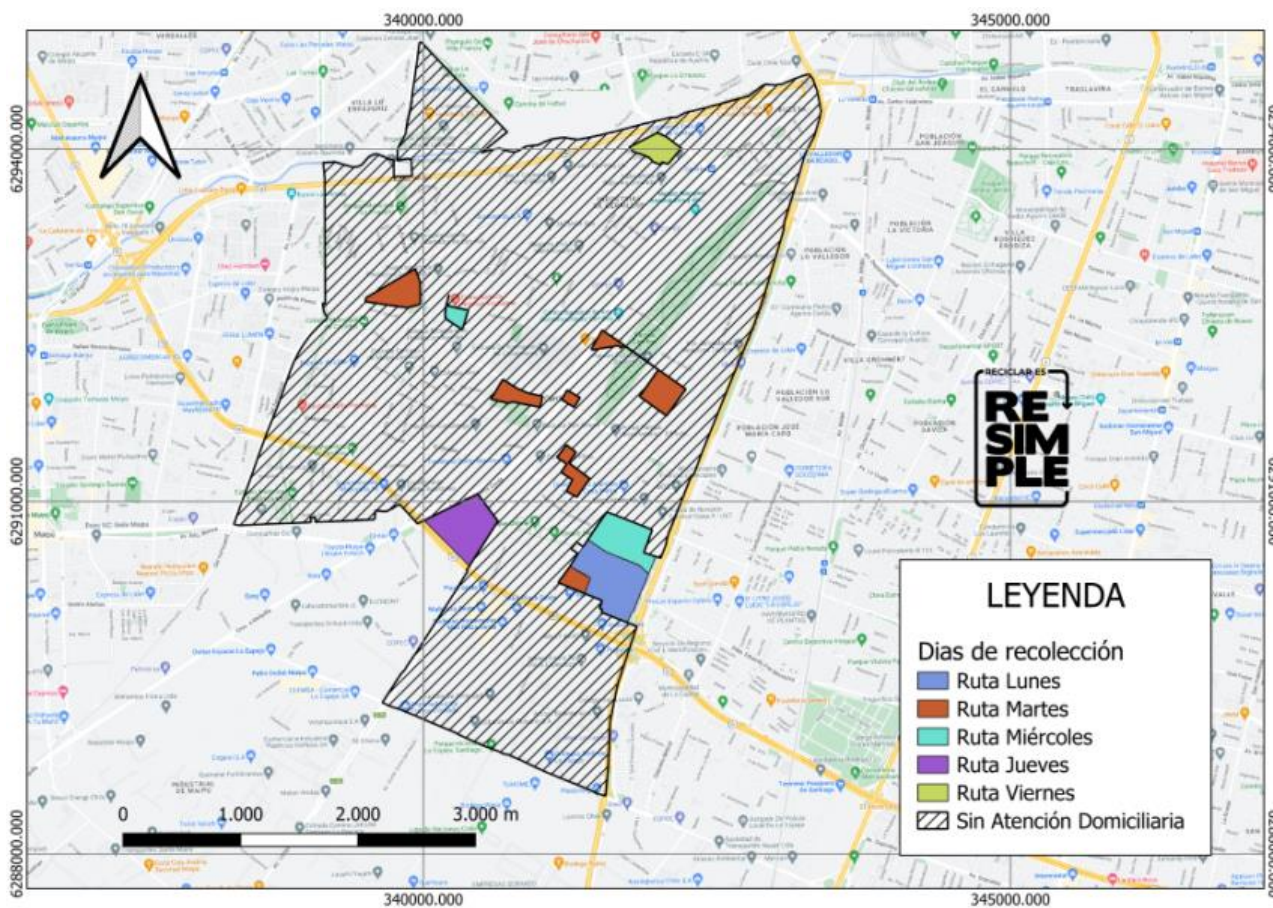

Cerrillos

Todos los días de servicio se retiran Envases Livianos, Papel y Cartón y Vidrio