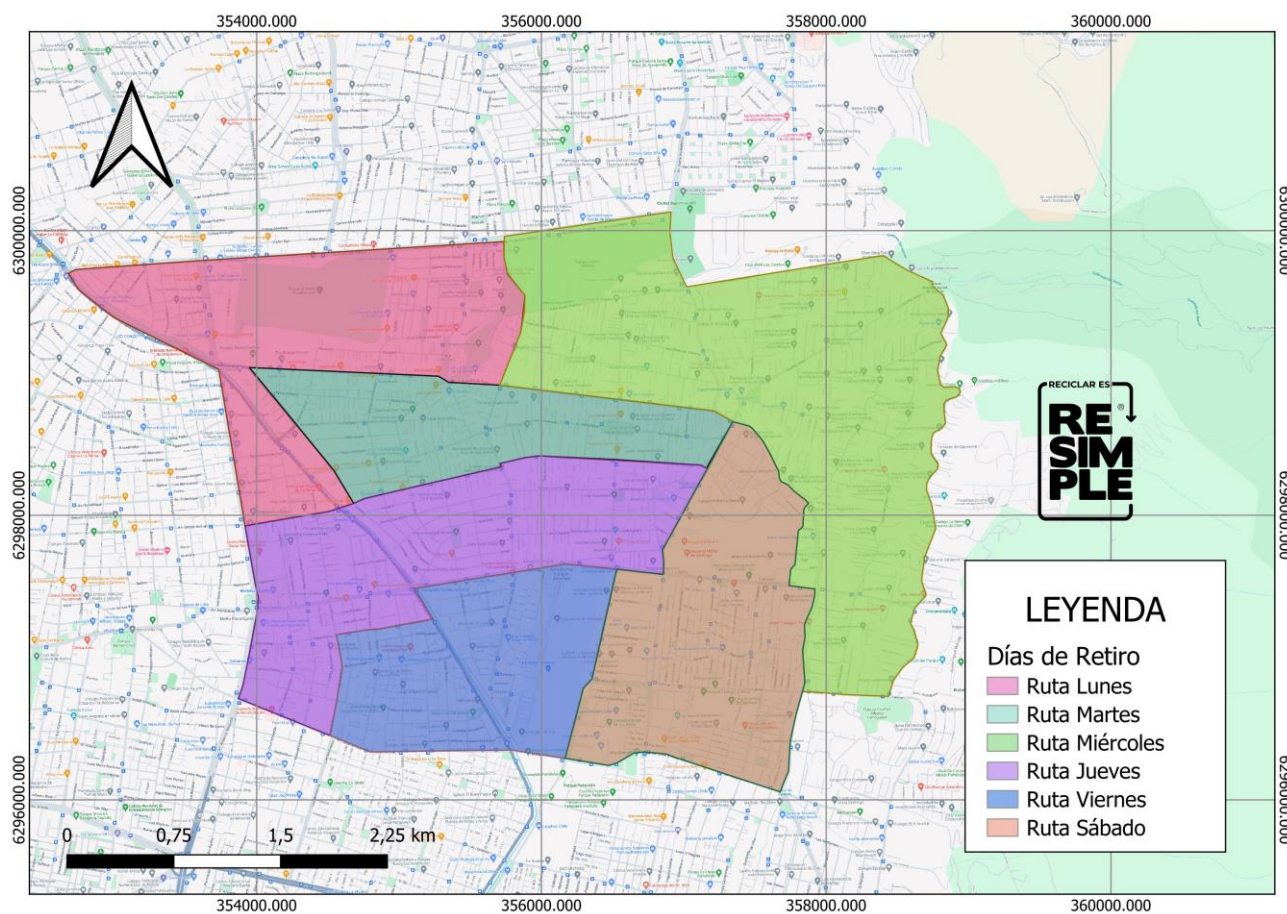

RM	Peñalolén	57%	Lu, Ma, Mi, Jue, Vi y Sab	09:00 – 21:30	PC, V y EL	30
RM	San Ramón	30%	Lu, Ma, Mi, Jue y Vi	09:00 – 21:30	PC, V y EL	31
Bio Bío	Concepción	29%	Lu, Ma, Mi, Jue y Vi	09:00 – 21:30	PC, V y EL	32
Valparaíso	Viña del Mar	23%	Lu, Ma, Mi, Jue, Vi y Sab	09:00 – 21:30	PC, V y EL	33
RM	Melipilla	100%	Ma, Mi, Jue y Sab	09:00 – 21:30	PC, V y EL	34
RM	Vitacura	100%	Lu, Ma, Mi, Jue, Vi y Sab	09:00 – 21:30	PC, V y EL	35
RM	Pudahuel	74%	Lu, Ma, Mi, Jue, Vi y Sab	09:00 – 21:30	PC, V y EL	36
Coquimbo	La Serena	25%	Lu, Ma, Mi, Jue, Vi y Sab	09:00 – 21:30	PC, V y EL	37
Coquimbo	Coquimbo	25%	Lu, Mi, Jue, Sab	09:00 – 21:30	PC, V y EL	38
Maule	Curicó	50%	Lu, Ma, Mi, Jue, Vi y Sab	09:00 – 21:30	PC, V y EL	39

Curacaví

Todos los días de servicio se retiran Envases Livianos, Papel y Cartón y Vidrio

El Bosque

Todos los días de servicio se retiran Envases Livianos, Papel y Cartón y Vidrio

Buín

Todos los días de servicio se retiran Envases Livianos, Papel y Cartón y Vidrio

Estación Central

Todos los días de servicio se retiran Envases Livianos, Papel y Cartón y Vidrio

La Cisterna

Todos los días de servicio se retiran Envases Livianos, Papel y Cartón y Vidrio

La Florida

Todos los días de servicio se retiran Envases Livianos, Papel y Cartón y Vidrio

La Granja

Todos los días de servicio se retiran Envases Livianos, Papel y Cartón y Vidrio

La Reina

Todos los días de servicio se retiran Envases Livianos, Papel y Cartón y Vidrio

Lampa

Todos los días de servicio se retiran Envases Livianos, Papel y Cartón y Vidrio