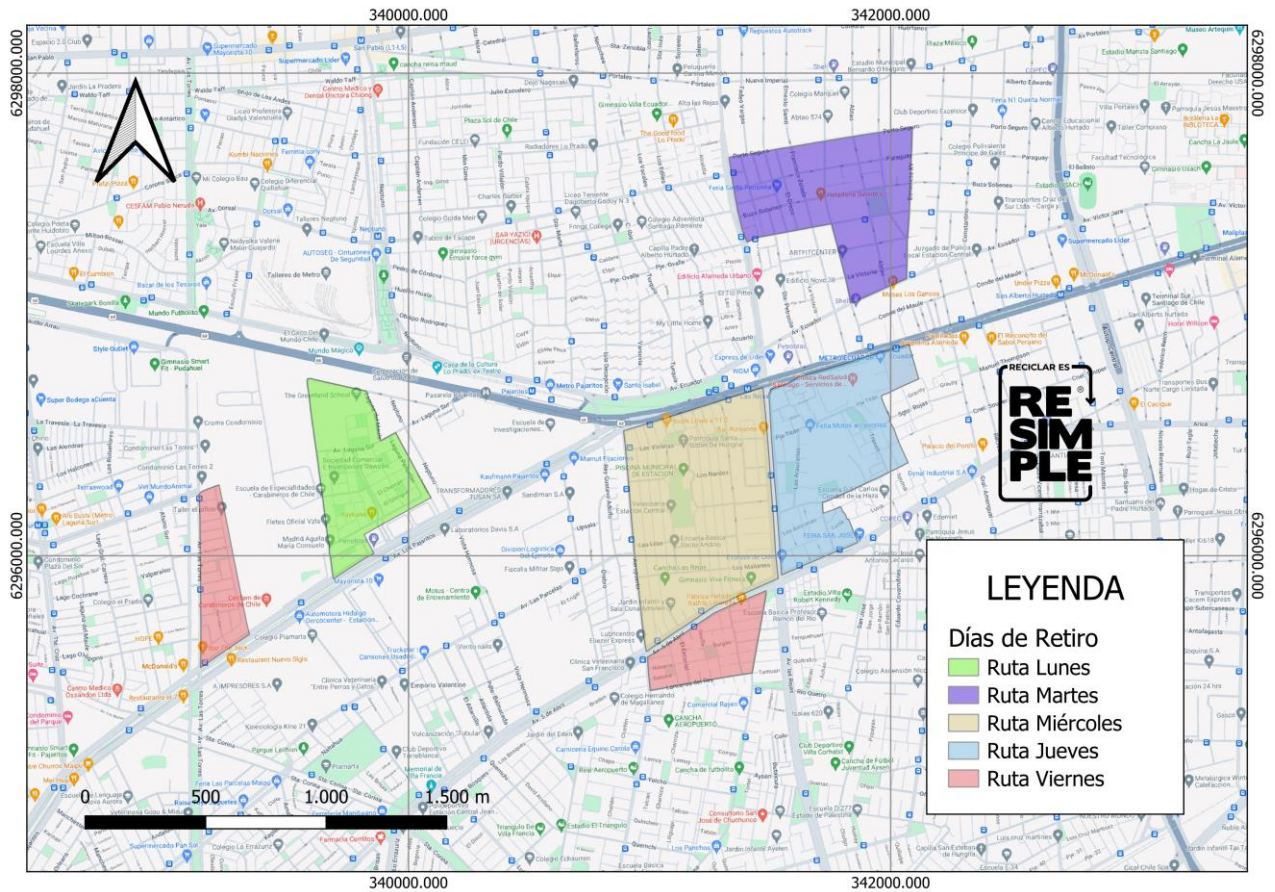

RM	Peñalolén	57%	Lu, Ma, Mi, Jue, Vi y Sab	09:00 – 21:30	PC, V y EL	30
RM	San Ramón	30%	Lu, Ma, Mi, Jue y Vi	09:00 – 21:30	PC, V y EL	31
Bio Bío	Concepción	29%	Lu, Ma, Mi, Jue y Vi	09:00 – 21:30	PC, V y EL	32
Valparaíso	Viña del Mar	23%	Lu, Ma, Mi, Jue, Vi y Sab	09:00 – 21:30	PC, V y EL	33
RM	Melipilla	100%	Ma, Mi, Jue y Sab	09:00 – 21:30	PC, V y EL	34
RM	Vitacura	100%	Lu, Ma, Mi, Jue, Vi y Sab	09:00 – 21:30	PC, V y EL	35
RM	Pudahuel	74%	Lu, Ma, Mi, Jue, Vi y Sab	09:00 – 21:30	PC, V y EL	36
Coquimbo	La Serena	25%	Lu, Ma, Mi, Jue, Vi y Sab	09:00 – 21:30	PC, V y EL	37
Coquimbo	Coquimbo	25%	Lu, Mi, Jue, Sab	09:00 – 21:30	PC, V y EL	38
Maule	Curicó	50%	Lu, Ma, Mi, Jue, Vi y Sab	09:00 – 21:30	PC, V y EL	39

Información Actualizada: 06/03/2025

Cartografía Comunal de Recolección Domiciliaria

Calera de Tango

Todos los días de servicio se retiran Envases Livianos, Papel y Cartón y Vidrio

Cerrillos

Todos los días de servicio se retiran Envases Livianos, Papel y Cartón y Vidrio

Curacaví

Todos los días de servicio se retiran Envases Livianos, Papel y Cartón y Vidrio

El Bosque

Todos los días de servicio se retiran Envases Livianos, Papel y Cartón y Vidrio

Buín

Todos los días de servicio se retiran Envases Livianos, Papel y Cartón y Vidrio

Estación Central

Todos los días de servicio se retiran Envases Livianos, Papel y Cartón y Vidrio

La Cisterna

Todos los días de servicio se retiran Envases Livianos, Papel y Cartón y Vidrio

La Florida

Todos los días de servicio se retiran Envases Livianos, Papel y Cartón y Vidrio