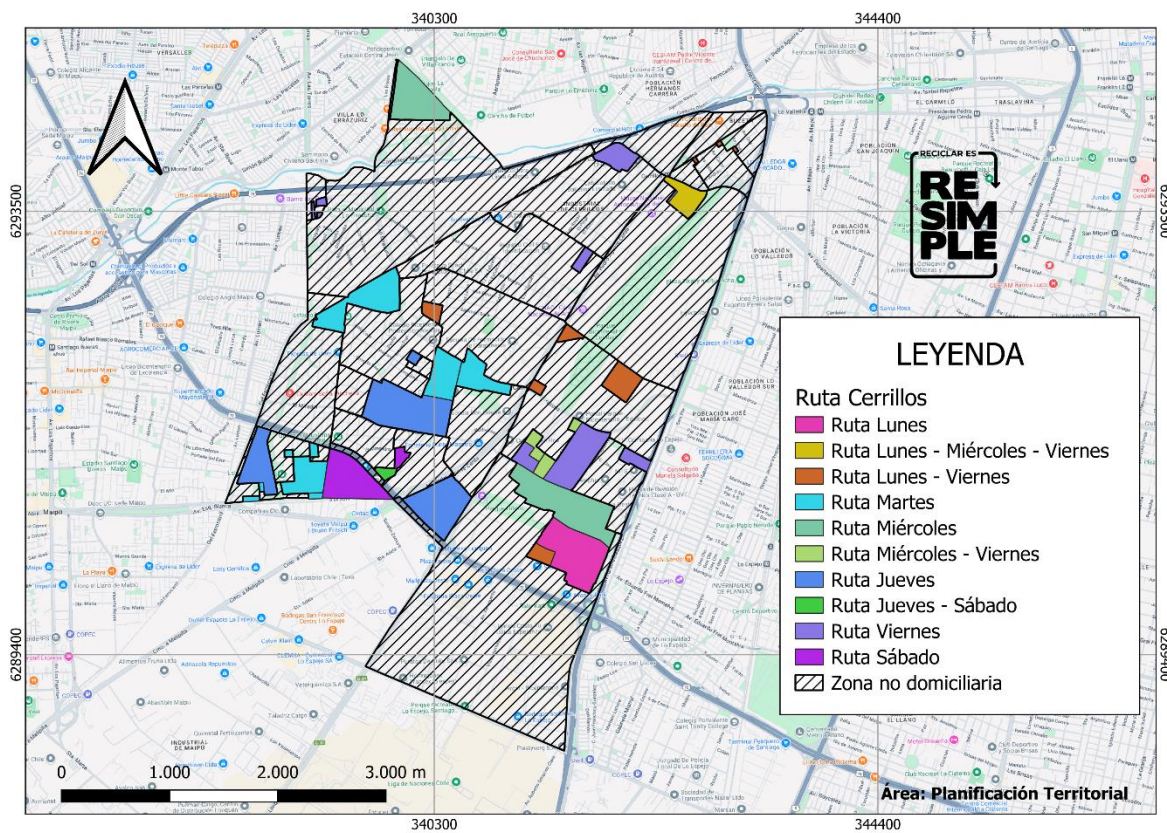

RM	Peñalolén	57%	Lu, Ma, Mi, Jue, Vi y Sab	09:00 – 21:30	PC, V y EL	30
RM	San Ramón	30%	Lu, Ma, Mi, Jue y Vi	09:00 – 21:30	PC, V y EL	31
Bio Bío	Concepción	29%	Lu, Ma, Mi, Jue y Vi	09:00 – 21:30	PC, V y EL	32
Valparaíso	Viña del Mar	23%	Lu, Ma, Mi, Jue, Vi y Sab	09:00 – 21:30	PC, V y EL	33
RM	Melipilla	100%	Ma, Mi, Jue y Sab	09:00 – 21:30	PC, V y EL	34
RM	Vitacura	100%	Lu, Ma, Mi, Jue, Vi y Sab	09:00 – 21:30	PC, V y EL	35
RM	Pudahuel	74%	Lu, Ma, Mi, Jue, Vi y Sab	09:00 – 21:30	PC, V y EL	36
Coquimbo	La Serena	25%	Lu, Ma, Mi, Jue, Vi y Sab	09:00 – 21:30	PC, V y EL	37
Coquimbo	Coquimbo	25%	Lu, Mi, Jue, Sab	09:00 – 21:30	PC, V y EL	38
Maule	Curicó	50%	Lu, Ma, Mi, Jue, Vi y Sab	09:00 – 21:30	PC, V y EL	39

Información Actualizada: 06/03/2025

Cartografía Comunal de Recolección Domiciliaria

Calera de Tango

Todos los días de servicio se retiran Envases Livianos, Papel y Cartón y Vidrio

Cerrillos

Todos los días de servicio se retiran Envases Livianos, Papel y Cartón y Vidrio

Curacaví

Todos los días de servicio se retiran Envases Livianos, Papel y Cartón y Vidrio

El Bosque

Todos los días de servicio se retiran Envases Livianos, Papel y Cartón y Vidrio

Buín

Todos los días de servicio se retiran Envases Livianos, Papel y Cartón y Vidrio

Estación Central

Todos los días de servicio se retiran Envases Livianos, Papel y Cartón y Vidrio

La Cisterna

Todos los días de servicio se retiran Envases Livianos, Papel y Cartón y Vidrio

La Florida

Todos los días de servicio se retiran Envases Livianos, Papel y Cartón y Vidrio