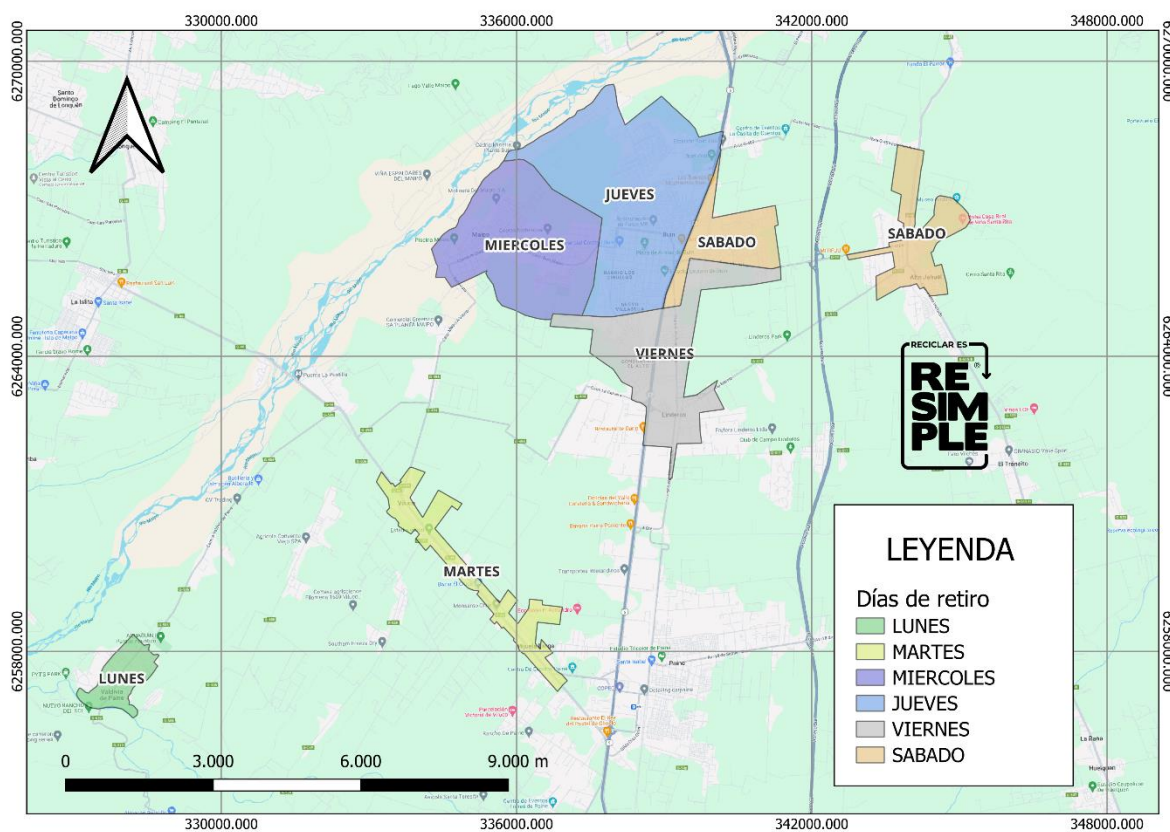

RM	Peñalolén	57%	Lu, Ma, Mi, Jue, Vi y Sab	09:00 – 21:30	PC, V y EL	30
RM	San Ramón	30%	Lu, Ma, Mi, Jue y Vi	09:00 – 21:30	PC, V y EL	31
Bio Bío	Concepción	29%	Lu, Ma, Mi, Jue y Vi	09:00 – 21:30	PC, V y EL	32
Valparaíso	Viña del Mar	23%	Lu, Ma, Mi, Jue, Vi y Sab	09:00 – 21:30	PC, V y EL	33
RM	Melipilla	100%	Ma, Mi, Jue y Sab	09:00 – 21:30	PC, V y EL	34
RM	Vitacura	100%	Lu, Ma, Mi, Jue, Vi y Sab	09:00 – 21:30	PC, V y EL	35
RM	Pudahuel	74%	Lu, Ma, Mi, Jue, Vi y Sab	09:00 – 21:30	PC, V y EL	36
Coquimbo	La Serena	25%	Lu, Ma, Mi, Jue, Vi y Sab	09:00 – 21:30	PC, V y EL	37
Coquimbo	Coquimbo	25%	Lu, Mi, Jue, Sab	09:00 – 21:30	PC, V y EL	38
Maule	Curicó	50%	Lu, Ma, Mi, Jue, Vi y Sab	09:00 – 21:30	PC, V y EL	39

Curacaví

Todos los días de servicio se retiran Envases Livianos, Papel y Cartón y Vidrio

El Bosque

Todos los días de servicio se retiran Envases Livianos, Papel y Cartón y Vidrio

Buín

Todos los días de servicio se retiran Envases Livianos, Papel y Cartón y Vidrio

Estación Central

Todos los días de servicio se retiran Envases Livianos, Papel y Cartón y Vidrio

La Cisterna

Todos los días de servicio se retiran Envases Livianos, Papel y Cartón y Vidrio

La Florida

Todos los días de servicio se retiran Envases Livianos, Papel y Cartón y Vidrio