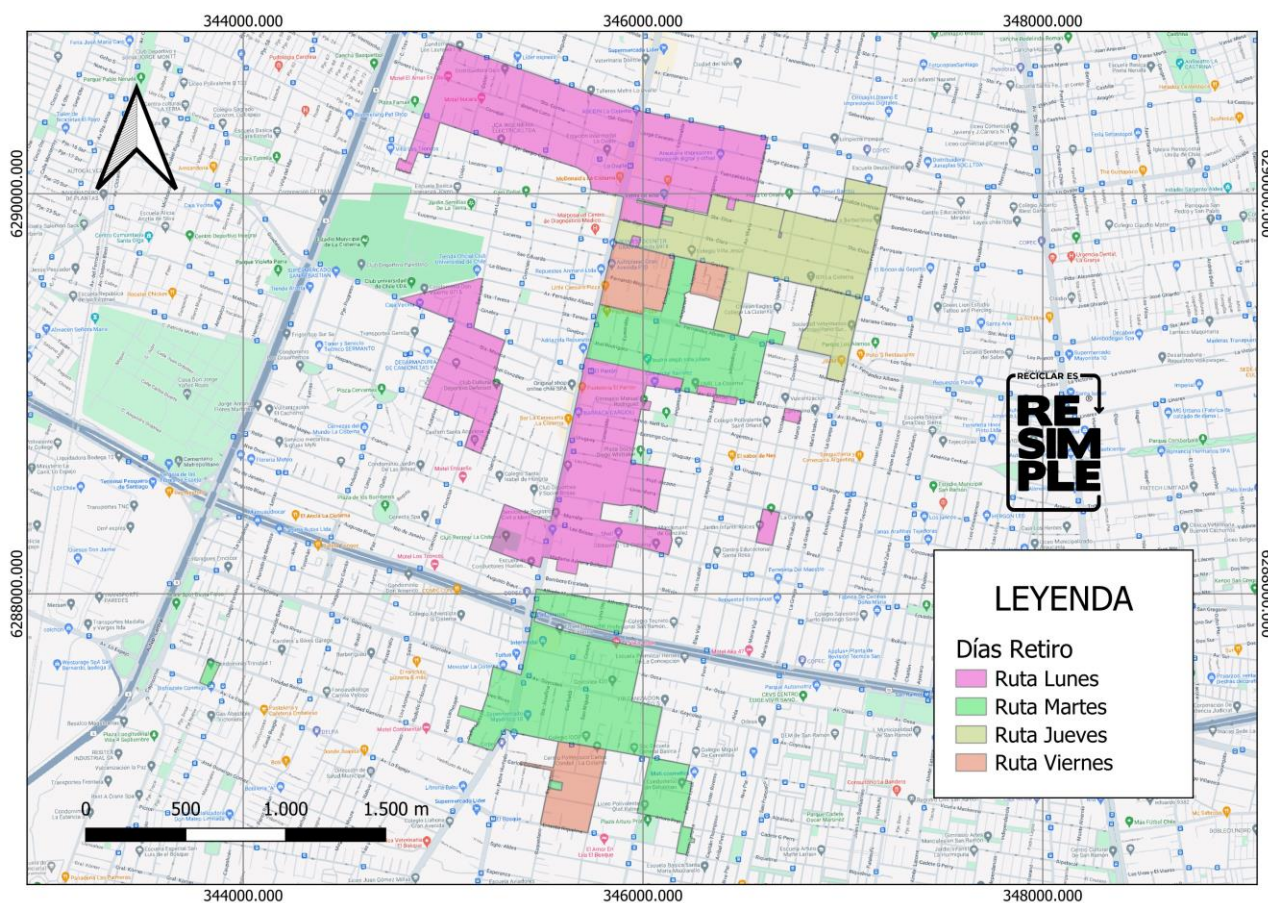

RM	Peñalolén	57%	Lu, Ma, Mi, Jue, Vi y Sab	09:00 – 21:30	PC, V y EL	30
RM	San Ramón	30%	Lu, Ma, Mi, Jue y Vi	09:00 – 21:30	PC, V y EL	31
Bio Bío	Concepción	29%	Lu, Ma, Mi, Jue y Vi	09:00 – 21:30	PC, V y EL	32
Valparaíso	Viña del Mar	23%	Lu, Ma, Mi, Jue, Vi y Sab	09:00 – 21:30	PC, V y EL	33
RM	Melipilla	100%	Ma, Mi, Jue y Sab	09:00 – 21:30	PC, V y EL	34
RM	Vitacura	100%	Lu, Ma, Mi, Jue, Vi y Sab	09:00 – 21:30	PC, V y EL	35
RM	Pudahuel	74%	Lu, Ma, Mi, Jue, Vi y Sab	09:00 – 21:30	PC, V y EL	36
Coquimbo	La Serena	25%	Lu, Ma, Mi, Jue, Vi y Sab	09:00 – 21:30	PC, V y EL	37
Coquimbo	Coquimbo	25%	Lu, Mi, Jue, Sab	09:00 – 21:30	PC, V y EL	38
Maule	Curicó	50%	Lu, Ma, Mi, Jue, Vi y Sab	09:00 – 21:30	PC, V y EL	39

Información Actualizada: 06/03/2025

Cartografía Comunal de Recolección Domiciliaria

Calera de Tango

Todos los días de servicio se retiran Envases Livianos, Papel y Cartón y Vidrio

Cerrillos

Todos los días de servicio se retiran Envases Livianos, Papel y Cartón y Vidrio

Curacaví

Todos los días de servicio se retiran Envases Livianos, Papel y Cartón y Vidrio

El Bosque

Todos los días de servicio se retiran Envases Livianos, Papel y Cartón y Vidrio

Buín

Todos los días de servicio se retiran Envases Livianos, Papel y Cartón y Vidrio

Estación Central

Todos los días de servicio se retiran Envases Livianos, Papel y Cartón y Vidrio

La Cisterna

Todos los días de servicio se retiran Envases Livianos, Papel y Cartón y Vidrio

La Florida

Todos los días de servicio se retiran Envases Livianos, Papel y Cartón y Vidrio