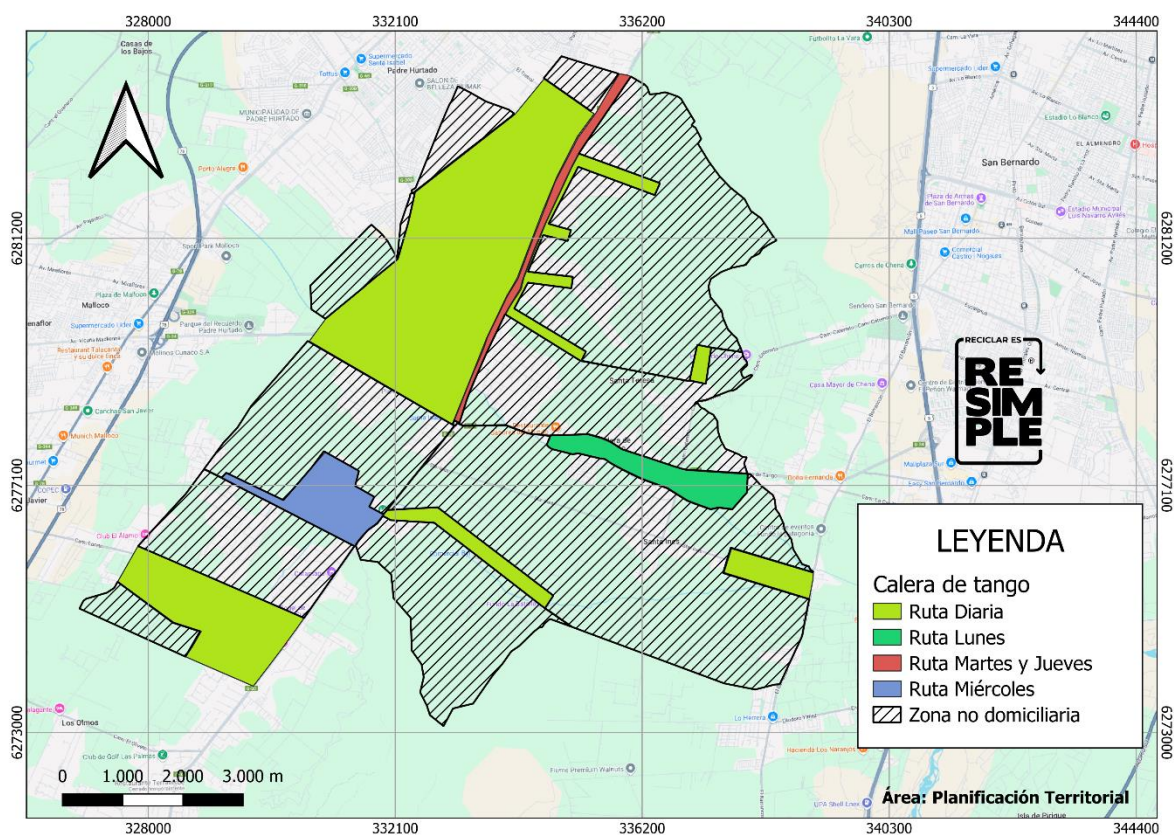

RM	Peñalolén	57%	Lu, Ma, Mi, Jue, Vi y Sab	09:00 – 21:30	PC, V y EL	30
RM	San Ramón	30%	Lu, Ma, Mi, Jue y Vi	09:00 – 21:30	PC, V y EL	31
Bio Bío	Concepción	29%	Lu, Ma, Mi, Jue y Vi	09:00 – 21:30	PC, V y EL	32
Valparaíso	Viña del Mar	23%	Lu, Ma, Mi, Jue, Vi y Sab	09:00 – 21:30	PC, V y EL	33
RM	Melipilla	100%	Ma, Mi, Jue y Sab	09:00 – 21:30	PC, V y EL	34
RM	Vitacura	100%	Lu, Ma, Mi, Jue, Vi y Sab	09:00 – 21:30	PC, V y EL	35
RM	Pudahuel	74%	Lu, Ma, Mi, Jue, Vi y Sab	09:00 – 21:30	PC, V y EL	36
Coquimbo	La Serena	25%	Lu, Ma, Mi, Jue, Vi y Sab	09:00 – 21:30	PC, V y EL	37
Coquimbo	Coquimbo	25%	Lu, Mi, Jue, Sab	09:00 – 21:30	PC, V y EL	38
Maule	Curicó	50%	Lu, Ma, Mi, Jue, Vi y Sab	09:00 – 21:30	PC, V y EL	39

Información Actualizada: 06/03/2025

Cartografía Comunal de Recolección Domiciliaria

Calera de Tango

Todos los días de servicio se retiran Envases Livianos, Papel y Cartón y Vidrio