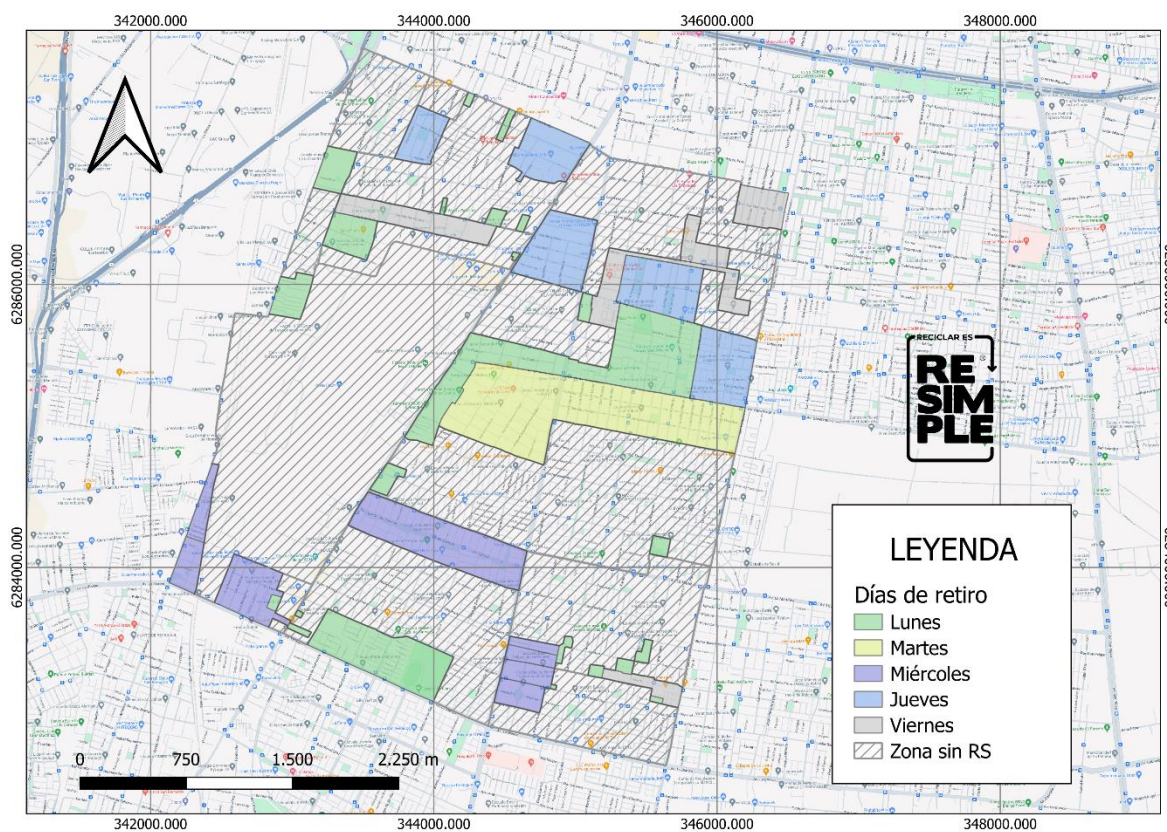

RM	Peñalolén	57%	Lu, Ma, Mi, Jue, Vi y Sab	09:00 – 21:30	PC, V y EL	30
RM	San Ramón	30%	Lu, Ma, Mi, Jue y Vi	09:00 – 21:30	PC, V y EL	31
Bio Bío	Concepción	29%	Lu, Ma, Mi, Jue y Vi	09:00 – 21:30	PC, V y EL	32
Valparaíso	Viña del Mar	23%	Lu, Ma, Mi, Jue, Vi y Sab	09:00 – 21:30	PC, V y EL	33
RM	Melipilla	100%	Ma, Mi, Jue y Sab	09:00 – 21:30	PC, V y EL	34
RM	Vitacura	100%	Lu, Ma, Mi, Jue, Vi y Sab	09:00 – 21:30	PC, V y EL	35
RM	Pudahuel	74%	Lu, Ma, Mi, Jue, Vi y Sab	09:00 – 21:30	PC, V y EL	36
Coquimbo	La Serena	25%	Lu, Ma, Mi, Jue, Vi y Sab	09:00 – 21:30	PC, V y EL	37
Coquimbo	Coquimbo	25%	Lu, Mi, Jue, Sab	09:00 – 21:30	PC, V y EL	38
Maule	Curicó	50%	Lu, Ma, Mi, Jue, Vi y Sab	09:00 – 21:30	PC, V y EL	39

Información Actualizada: 06/03/2025

Cartografía Comunal de Recolección Domiciliaria

Calera de Tango

Todos los días de servicio se retiran Envases Livianos, Papel y Cartón y Vidrio

Cerrillos

Todos los días de servicio se retiran Envases Livianos, Papel y Cartón y Vidrio

Curacaví

Todos los días de servicio se retiran Envases Livianos, Papel y Cartón y Vidrio

El Bosque

Todos los días de servicio se retiran Envases Livianos, Papel y Cartón y Vidrio

Buín

Todos los días de servicio se retiran Envases Livianos, Papel y Cartón y Vidrio