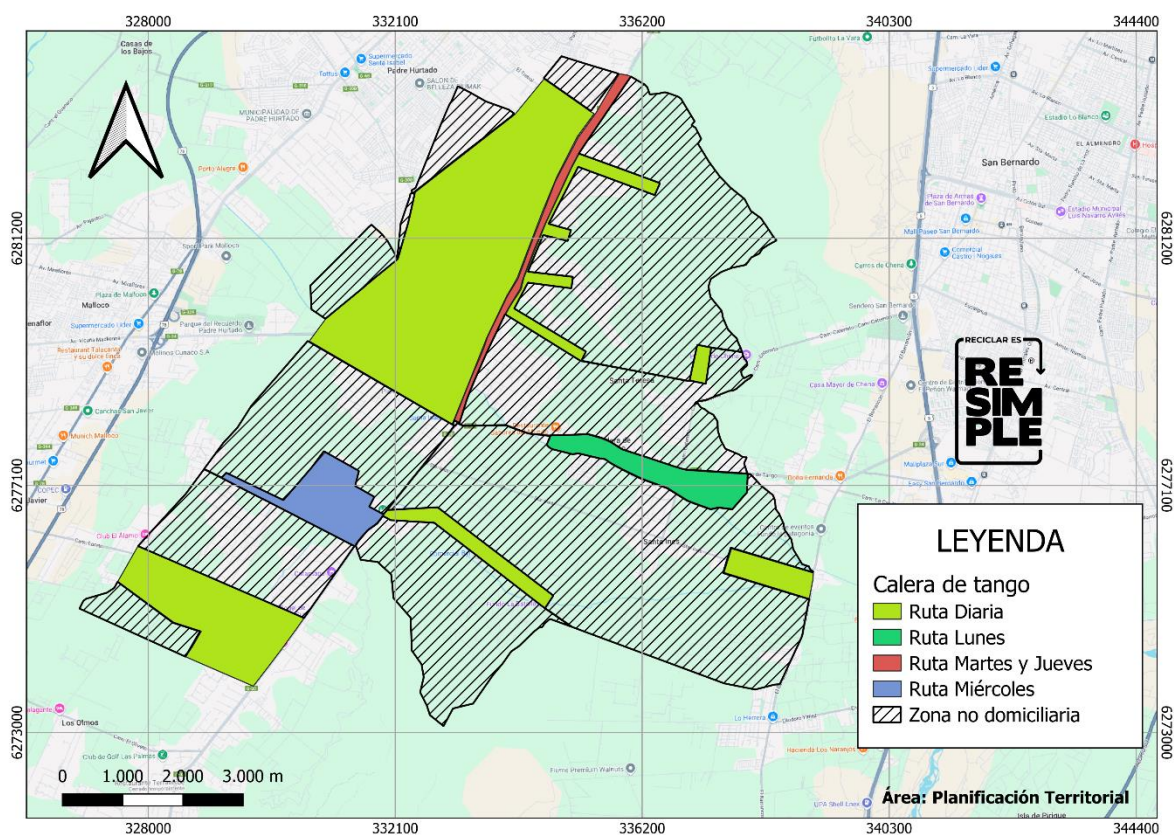

RM	Peñalolén	57%	Lu, Ma, Mi, Jue, Vi y Sab	09:00 – 21:30	PC, V y EL	30
RM	San Ramón	30%	Lu, Ma, Mi, Jue y Vi	09:00 – 21:30	PC, V y EL	31
Bio Bio	Concepción	29%	Lu, Ma, Mi, Jue y Vi	09:00 – 21:30	PC, V y EL	32
Valparaíso	Viña del Mar	23%	Lu, Ma, Mi, Jue, Vi y Sab	09:00 – 21:30	PC, V y EL	33
RM	Melipilla	100%	Ma, Mi, Jue y Sab	09:00 – 21:30	PC, V y EL	34
RM	Vitacura	100%	Lu, Ma, Mi, Jue, Vi y Sab	09:00 – 21:30	PC, V y EL	35
RM	Pudahuel	74%	Lu, Ma, Mi, Jue, Vi y Sab	09:00 – 21:30	PC, V y EL	36
Coquimbo	La Serena	25%	Lu, Ma, Mi, Jue, Vi y Sab	09:00 – 21:30	PC, V y EL	37
Coquimbo	Coquimbo	25%	Lu, Mi, Jue, Sab	09:00 – 21:30	PC, V y EL	38
Maule	Curicó	50%	Lu, Ma, Mi, Jue, Vi y Sab	09:00 – 21:30	PC, V y EL	39

Información Actualizada: 10/02/2025

Cartografía Comunal de Recolección Domiciliaria

Calera de Tango

Todos los días de servicio se retiran Envases Livianos, Papel y Cartón y Vidrio