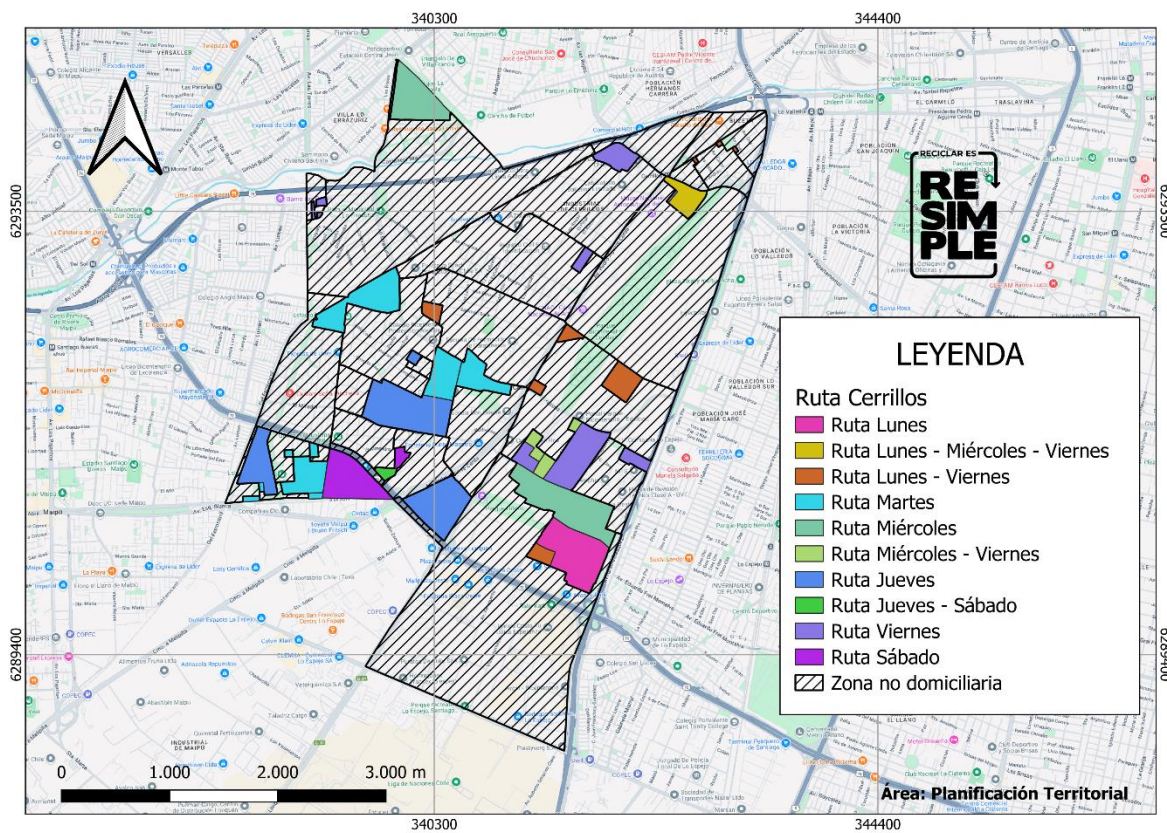

Cerrillos

Todos los días de servicio se retiran Envases Livianos, Papel y Cartón y Vidrio