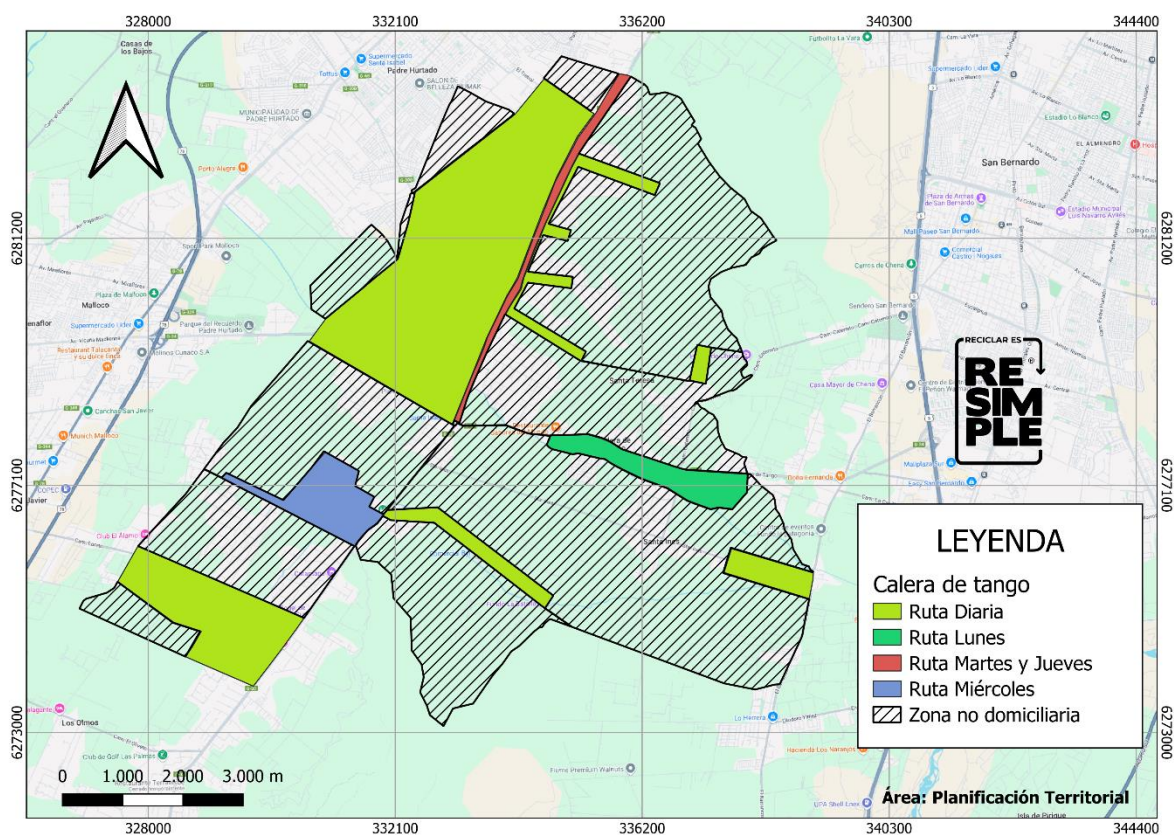

RM	Peñalolén	57%	Lu, Ma, Mi, Jue, Vi y Sab	09:00 – 21:30	PC, V y EL	30
RM	San Ramón	30%	Lu, Ma, Mi, Jue y Vi	09:00 – 21:30	PC, V y EL	31
Bio Bio	Concepción	29%	Lu, Ma, Mi, Jue y Vi	09:00 – 21:30	PC, V y EL	32
Valparaíso	Viña del Mar	23%	Lu, Ma, Mi, Jue, Vi y Sab	09:00 – 21:30	PC, V y EL	33
RM	Melipilla	100%	Ma, Mi, Jue y Sab	09:00 – 21:30	PC, V y EL	34
RM	Vitacura	100%	Lu, Ma, Mi, Jue, Vi y Sab	09:00 – 21:30	PC, V y EL	35
RM	Pudahuel	74%	Lu, Ma, Mi, Jue, Vi y Sab	09:00 – 21:30	PC, V y EL	36
Coquimbo	La Serena	25%	Lu, Ma, Mi, Jue, Vi y Sab	09:00 – 21:30	PC, V y EL	37
Coquimbo	Coquimbo	25%	Lu, Mi, Jue, Sab	09:00 – 21:30	PC, V y EL	38
Maule	Curicó	50%	Lu, Ma, Mi, Jue, Vi y Sab	09:00 – 21:30	PC, V y EL	39

Información Actualizada: 10/01/2025

Cartografía Comunal de Recolección Domiciliaria

Calera de Tango

Todos los días de servicio se retiran Envases Livianos, Papel y Cartón y Vidrio