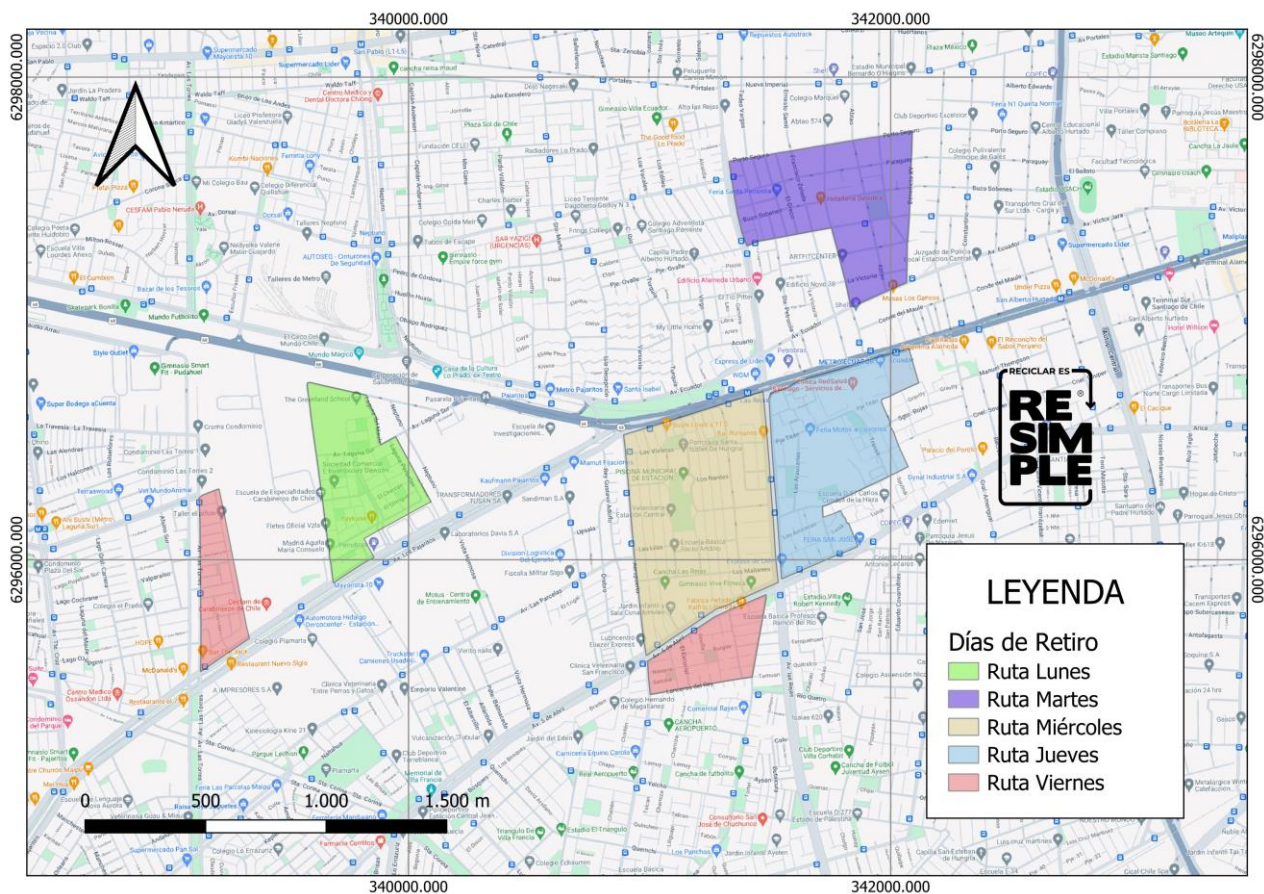

RM	Peñalolén	57%	Lu, Ma, Mi, Jue, Vi y Sab	09:00 – 21:30	PC, V y EL	30
RM	San Ramón	30%	Lu, Ma, Mi, Jue y Vi	09:00 – 21:30	PC, V y EL	31
Bio Bio	Concepción	29%	Lu, Ma, Mi, Jue y Vi	09:00 – 21:30	PC, V y EL	32
Valparaíso	Viña del Mar	23%	Lu, Ma, Mi, Jue, Vi y Sab	09:00 – 21:30	PC, V y EL	33
RM	Melipilla	100%	Ma, Mi, Jue y Sab	09:00 – 21:30	PC, V y EL	34
RM	Vitacura	100%	Lu, Ma, Mi, Jue, Vi y Sab	09:00 – 21:30	PC, V y EL	35
RM	Pudahuel	74%	Lu, Ma, Mi, Jue, Vi y Sab	09:00 – 21:30	PC, V y EL	36
Coquimbo	La Serena	25%	Lu, Ma, Mi, Jue, Vi y Sab	09:00 – 21:30	PC, V y EL	37
Coquimbo	Coquimbo	25%	Lu, Mi, Jue, Sab	09:00 – 21:30	PC, V y EL	38
Maule	Curicó	50%	Lu, Ma, Mi, Jue, Vi y Sab	09:00 – 21:30	PC, V y EL	39

Información Actualizada: 10/01/2025

Cartografía Comunal de Recolección Domiciliaria

Calera de Tango

Todos los días de servicio se retiran Envases Livianos, Papel y Cartón y Vidrio

Cerrillos

Todos los días de servicio se retiran Envases Livianos, Papel y Cartón y Vidrio

Curacaví

Todos los días de servicio se retiran Envases Livianos, Papel y Cartón y Vidrio

El Bosque

Todos los días de servicio se retiran Envases Livianos, Papel y Cartón y Vidrio

Buín

Todos los días de servicio se retiran Envases Livianos, Papel y Cartón y Vidrio

Estación Central

Todos los días de servicio se retiran Envases Livianos, Papel y Cartón y Vidrio

La Cisterna

Todos los días de servicio se retiran Envases Livianos, Papel y Cartón y Vidrio

La Florida

Todos los días de servicio se retiran Envases Livianos, Papel y Cartón y Vidrio