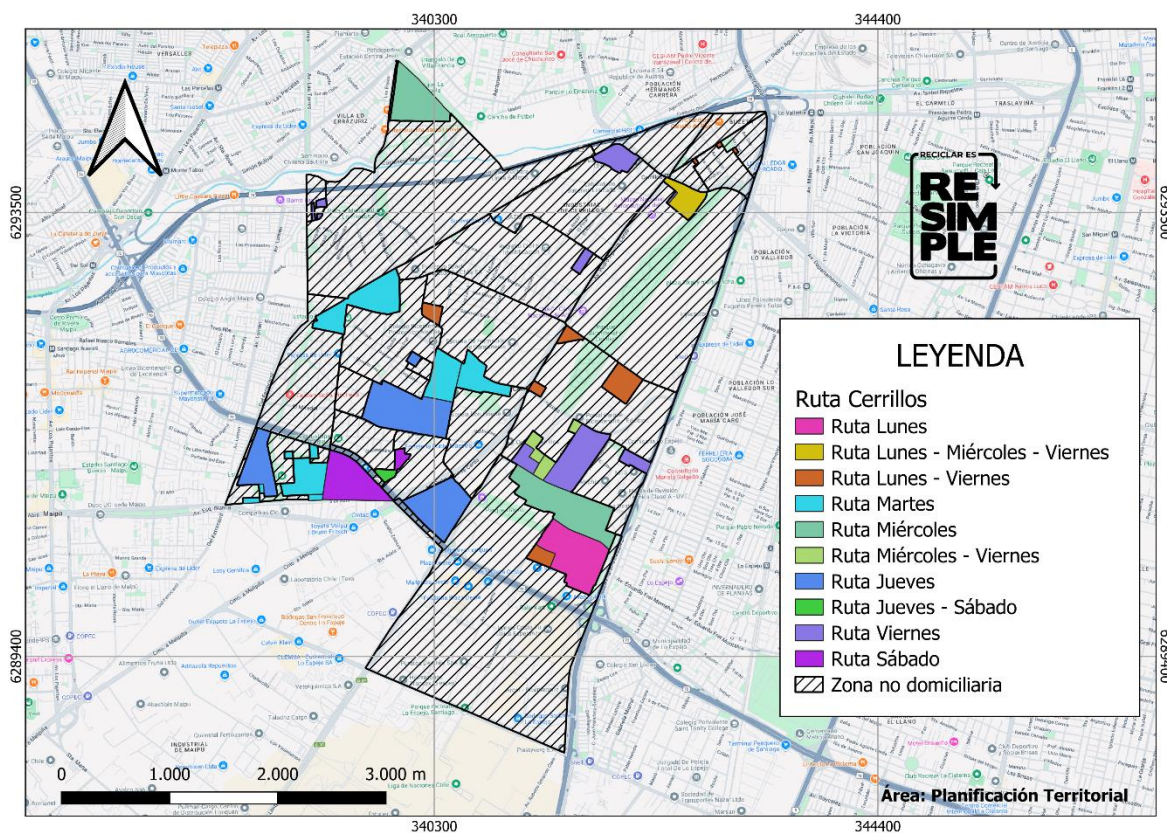

RM	Peñalolén	57%	Lu, Ma, Mi, Jue, Vi y Sab	09:00 – 21:30	PC, V y EL	30
RM	San Ramón	30%	Lu, Ma, Mi, Jue y Vi	09:00 – 21:30	PC, V y EL	31
Bio Bio	Concepción	29%	Lu, Ma, Mi, Jue y Vi	09:00 – 21:30	PC, V y EL	32
Valparaíso	Viña del Mar	23%	Lu, Ma, Mi, Jue, Vi y Sab	09:00 – 21:30	PC, V y EL	33
RM	Melipilla	100%	Ma, Mi, Jue y Sab	09:00 – 21:30	PC, V y EL	34
RM	Vitacura	100%	Lu, Ma, Mi, Jue, Vi y Sab	09:00 – 21:30	PC, V y EL	35
RM	Pudahuel	74%	Lu, Ma, Mi, Jue, Vi y Sab	09:00 – 21:30	PC, V y EL	36
Coquimbo	La Serena	25%	Lu, Ma, Mi, Jue, Vi y Sab	09:00 – 21:30	PC, V y EL	37
Coquimbo	Coquimbo	25%	Lu, Mi, Jue, Sab	09:00 – 21:30	PC, V y EL	38
Maule	Curicó	50%	Lu, Ma, Mi, Jue, Vi y Sab	09:00 – 21:30	PC, V y EL	39

Información Actualizada: 10/01/2025

Cartografía Comunal de Recolección Domiciliaria

Calera de Tango

Todos los días de servicio se retiran Envases Livianos, Papel y Cartón y Vidrio

Cerrillos

Todos los días de servicio se retiran Envases Livianos, Papel y Cartón y Vidrio

Curacaví

Todos los días de servicio se retiran Envases Livianos, Papel y Cartón y Vidrio

El Bosque

Todos los días de servicio se retiran Envases Livianos, Papel y Cartón y Vidrio

Buín

Todos los días de servicio se retiran Envases Livianos, Papel y Cartón y Vidrio

Estación Central

Todos los días de servicio se retiran Envases Livianos, Papel y Cartón y Vidrio

La Cisterna

Todos los días de servicio se retiran Envases Livianos, Papel y Cartón y Vidrio

La Florida

Todos los días de servicio se retiran Envases Livianos, Papel y Cartón y Vidrio