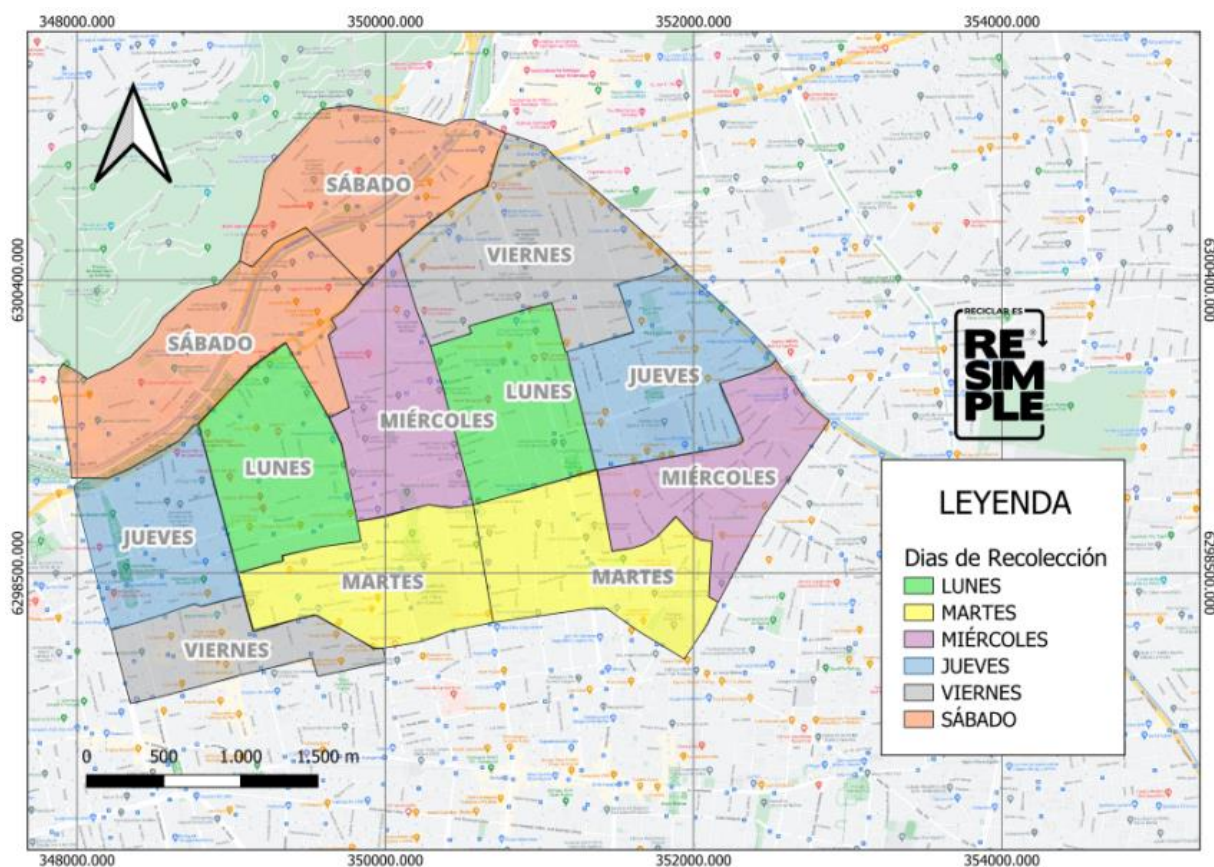

RM	Peñalolén	57%	Lu, Ma, Mi, Jue, Vi y Sab	09:00 – 21:30	PC, V y EL	30
RM	San Ramón	30%	Lu, Ma, Mi, Jue y Vi	09:00 – 21:30	PC, V y EL	31
Bio Bio	Concepción	29%	Lu, Ma, Mi, Jue y Vi	09:00 – 21:30	PC, V y EL	32
Valparaíso	Viña del Mar	23%	Lu, Ma, Mi, Jue, Vi y Sab	09:00 – 21:30	PC, V y EL	33
RM	Melipilla	100%	Ma, Mi, Jue y Sab	09:00 – 21:30	PC, V y EL	34
RM	Vitacura	100%	Lu, Ma, Mi, Jue, Vi y Sab	09:00 – 21:30	PC, V y EL	35
RM	Pudahuel	74%	Lu, Ma, Mi, Jue, Vi y Sab	09:00 – 21:30	PC, V y EL	36
Coquimbo	La Serena	25%	Lu, Ma, Mi, Jue, Vi y Sab	09:00 – 21:30	PC, V y EL	37
Coquimbo	Coquimbo	25%	Lu, Mi, Jue, Sab	09:00 – 21:30	PC, V y EL	38
Maule	Curicó	50%	Lu, Ma, Mi, Jue, Vi y Sab	09:00 – 21:30	PC, V y EL	39

Estación Central

Todos los días de servicio se retiran Envases Livianos, Papel y Cartón y Vidrio

La Cisterna

Todos los días de servicio se retiran Envases Livianos, Papel y Cartón y Vidrio

La Florida

Todos los días de servicio se retiran Envases Livianos, Papel y Cartón y Vidrio

San Joaquín

Todos los días de servicio se retiran Envases Livianos, Papel y Cartón y Vidrio

San Miguel

Todos los días de servicio se retiran Envases Livianos, Papel y Cartón y Vidrio

Santiago

Todos los días de servicio se retiran Envases Livianos, Papel y Cartón y Vidrio

Providencia

Todos los días de servicio se retiran Envases Livianos, Papel y Cartón y Vidrio

Renca

Todos los días de servicio se retiran Envases Livianos, Papel y Cartón mezclado

Colina

Todos los días de servicio se retiran Envases Livianos, Papel y Cartón y Vidrio desde campanas