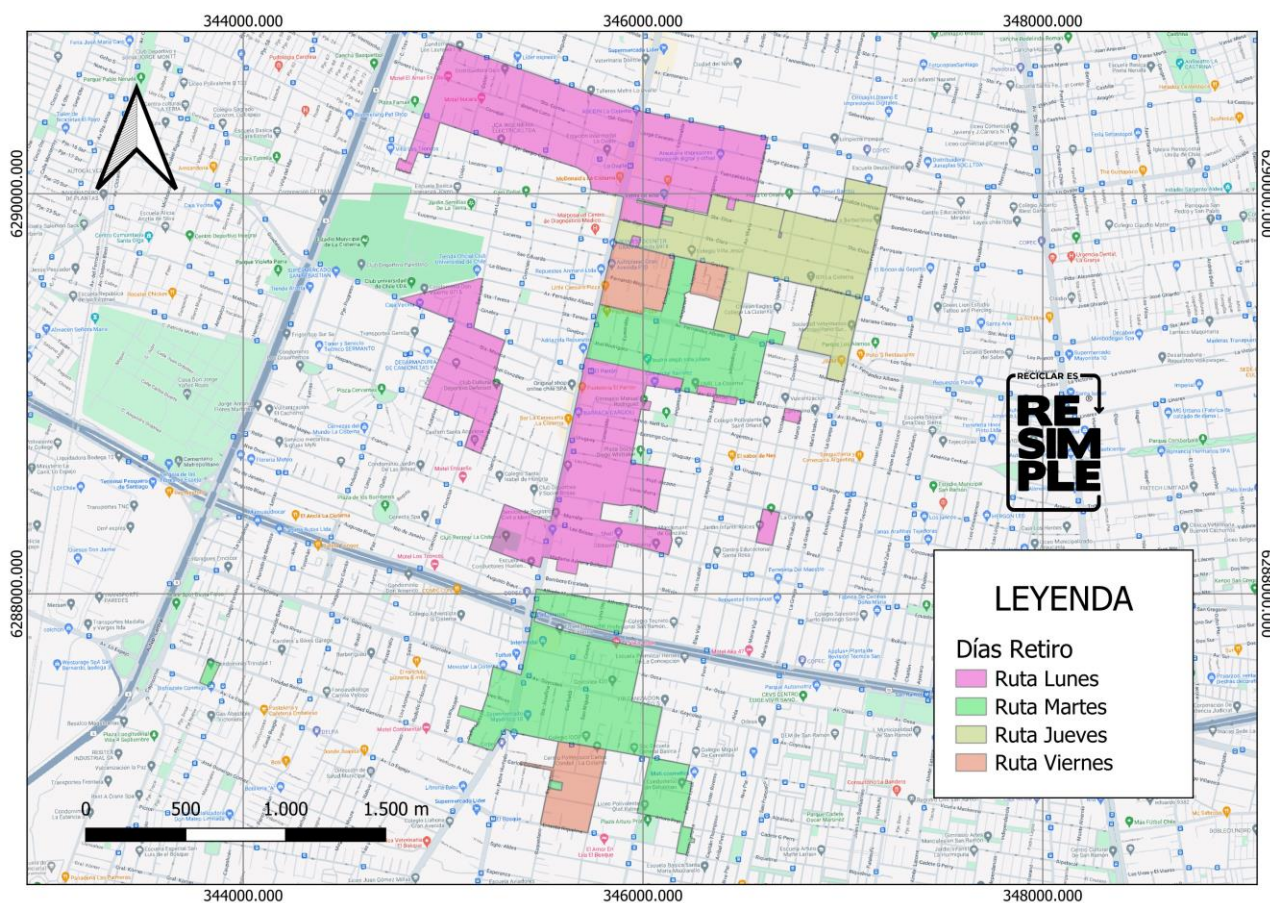

RM	Peñalolén	57%	Lu, Ma, Mi, Jue, Vi y Sab	09:00 – 21:30	PC, V y EL	30
RM	San Ramón	30%	Lu, Ma, Mi, Jue y Vi	09:00 – 21:30	PC, V y EL	31
Bio Bio	Concepción	29%	Lu, Ma, Mi, Jue y Vi	09:00 – 21:30	PC, V y EL	32
Valparaíso	Viña del Mar	23%	Lu, Ma, Mi, Jue, Vi y Sab	09:00 – 21:30	PC, V y EL	33
RM	Melipilla	100%	Ma, Mi, Jue y Sab	09:00 – 21:30	PC, V y EL	34
RM	Vitacura	100%	Lu, Ma, Mi, Jue, Vi y Sab	09:00 – 21:30	PC, V y EL	35
RM	Pudahuel	74%	Lu, Ma, Mi, Jue, Vi y Sab	09:00 – 21:30	PC, V y EL	36
Coquimbo	La Serena	25%	Lu, Ma, Mi, Jue, Vi y Sab	09:00 – 21:30	PC, V y EL	37
Coquimbo	Coquimbo	25%	Lu, Mi, Jue, Sab	09:00 – 21:30	PC, V y EL	38
Maule	Curicó	50%	Lu, Ma, Mi, Jue, Vi y Sab	09:00 – 21:30	PC, V y EL	39

Información Actualizada: 10/01/2025

Cartografía Comunal de Recolección Domiciliaria

Calera de Tango

Todos los días de servicio se retiran Envases Livianos, Papel y Cartón y Vidrio

Cerrillos

Todos los días de servicio se retiran Envases Livianos, Papel y Cartón y Vidrio

Curacaví

Todos los días de servicio se retiran Envases Livianos, Papel y Cartón y Vidrio

El Bosque

Todos los días de servicio se retiran Envases Livianos, Papel y Cartón y Vidrio

Buín

Todos los días de servicio se retiran Envases Livianos, Papel y Cartón y Vidrio

Estación Central

Todos los días de servicio se retiran Envases Livianos, Papel y Cartón y Vidrio

La Cisterna

Todos los días de servicio se retiran Envases Livianos, Papel y Cartón y Vidrio

La Florida

Todos los días de servicio se retiran Envases Livianos, Papel y Cartón y Vidrio