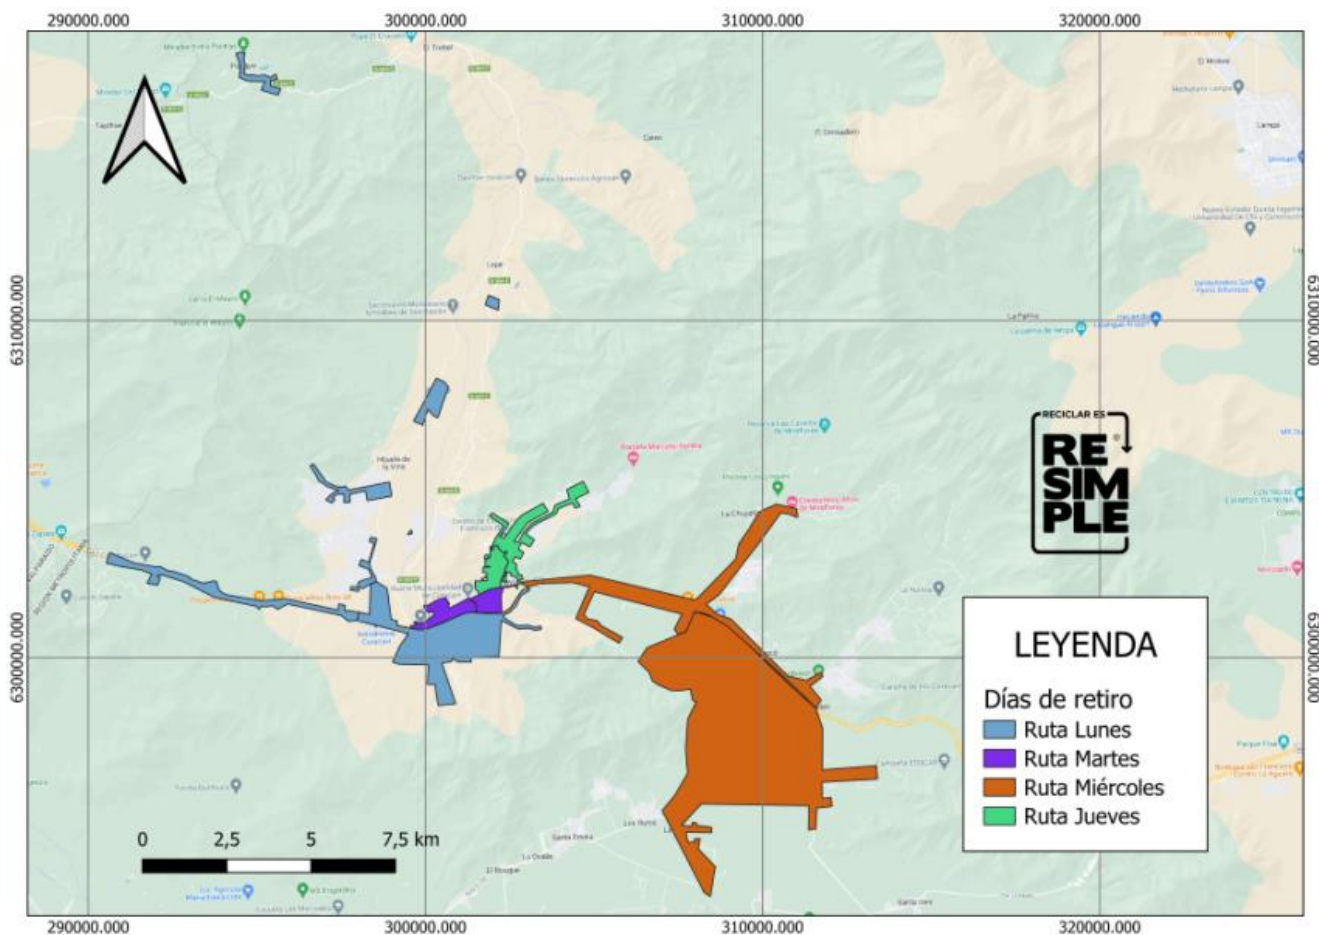

Curacaví

Todos los días de servicio se retiran Envases Livianos, Papel y Cartón y Vidrio