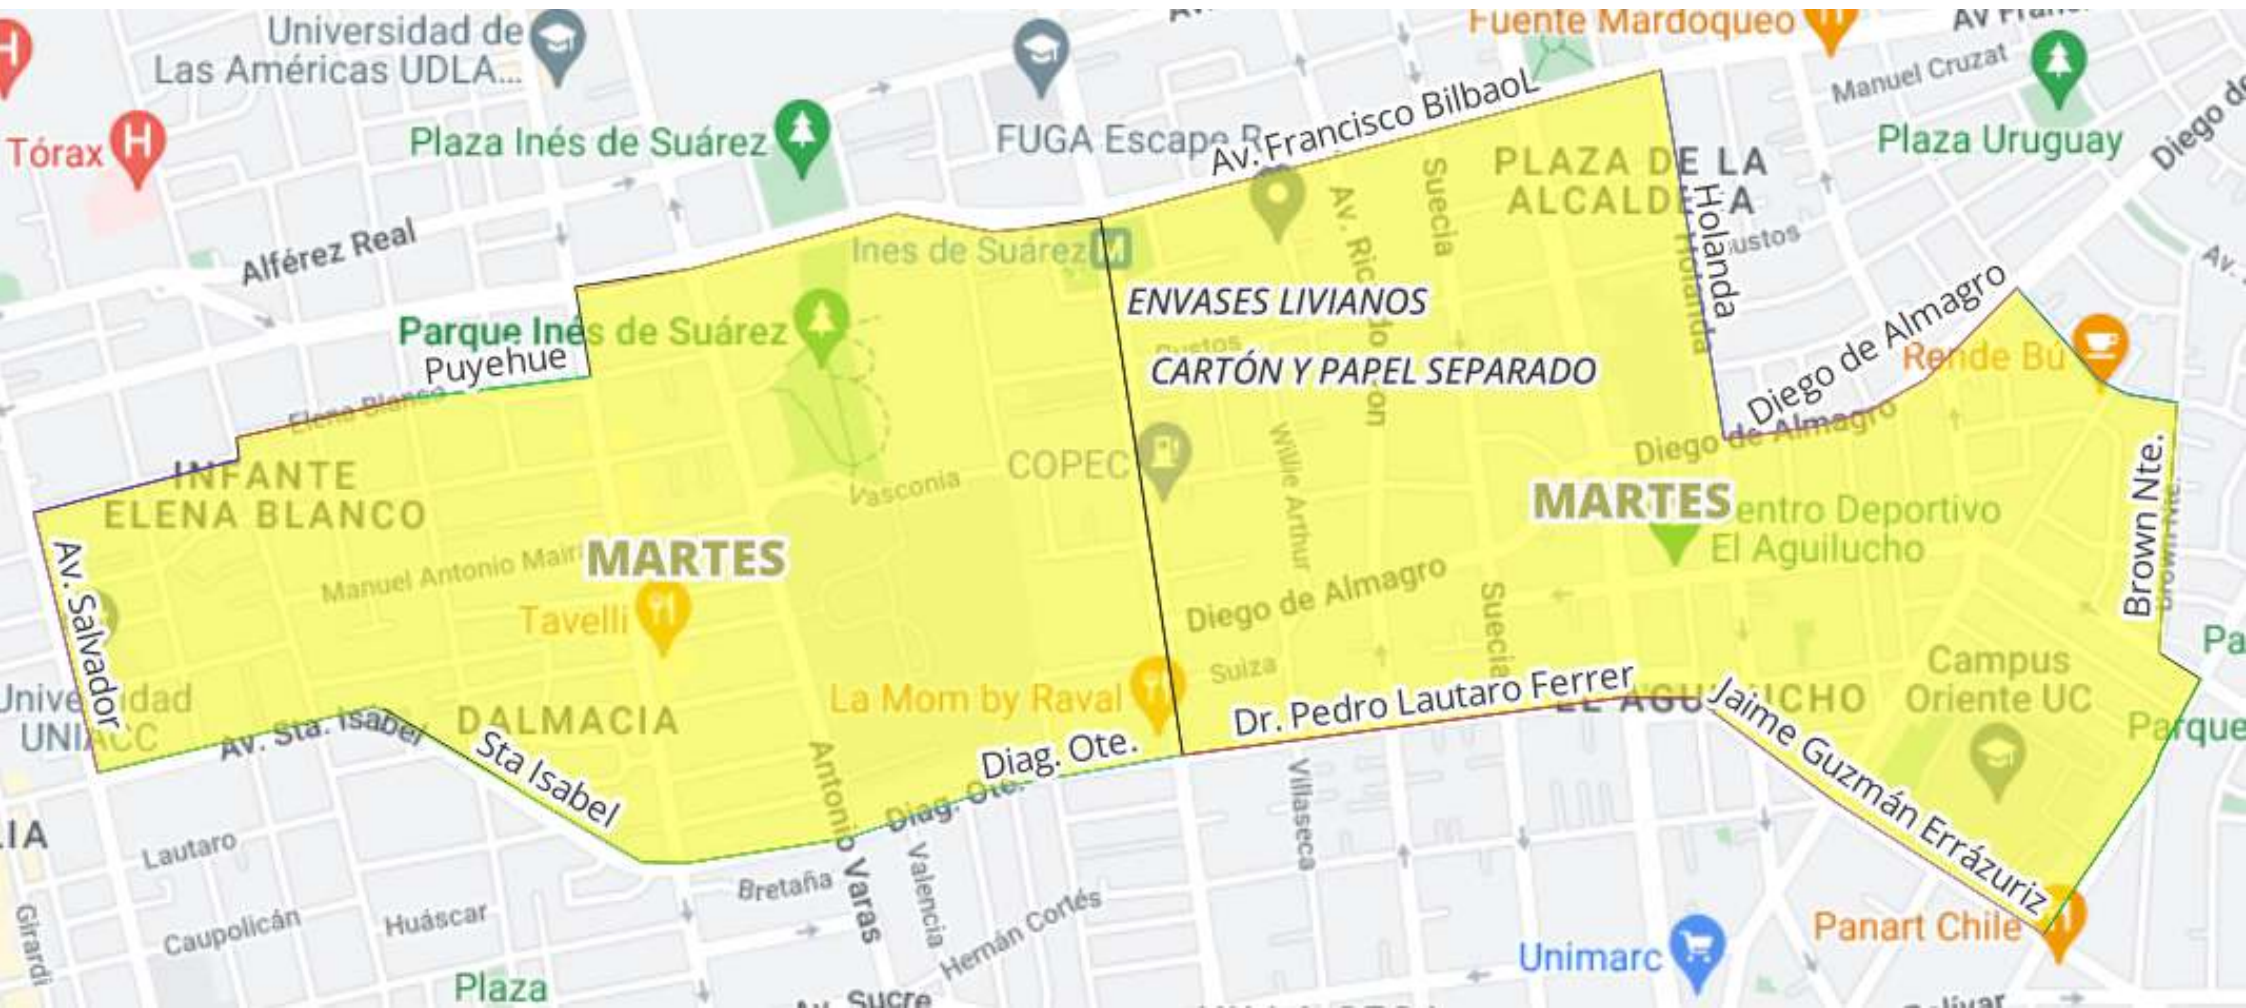

LUNES

ENVASES LIVIANOS

CARTÓN Y PAPEL SEPARADO

Elena Blanco a Puyehue

Carlos Antunez

Av. Pedro de Valdivia

Holanda

LUNES

ENVASES LIVIANOS
CARTÓN Y PAPEL SEPARADO

Av. Francisco Bilbao

Universidad de Las Américas UDLA...

Tórax

Plaza Inés de Suárez

FUGA Escape R

Av. Francisco Bilbao

PLAZA DE LA ALCALDE

Manuel Cruzat

Plaza Uruguay

Alferez Real

Parque Inés de Suárez Puyehue

Ines de Suárez

ENVASES LIVIANOS

CARTÓN Y PAPEL SEPARADO

COPEC

Centro Deportivo El Aguilucho

Campus

Parque Pucará

Av. Pocuro
Francisco Bilbao
Tobalaba
Las Lucie
Las Achiras
Diamelos
Mayflower
Av. Eliecer Parada
García Moreno
Montenegro
La Giralda
Luis Pereira
Pedro Torres
Brown Nte.
Av. El Bosque
Av. Eliecer Parada